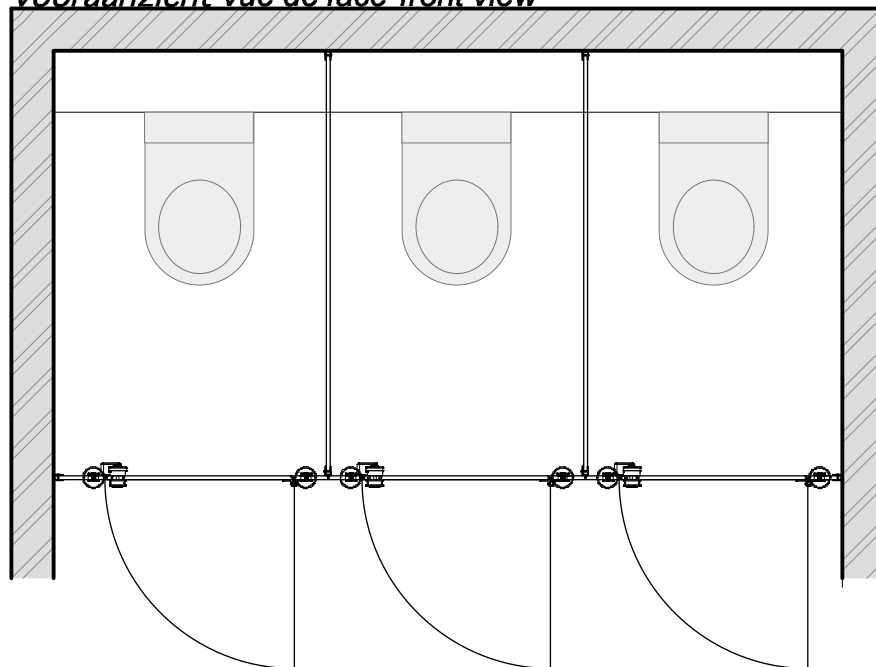

vooraanzicht vue de face front view

*verticale doorsnede
coupe verticale
vertical view*

*horizontale doorsnede
coupe horizontale
horizontal view*

schaal échelle scale 1/25

aanzichten - vues - views

ELEGANCE-A