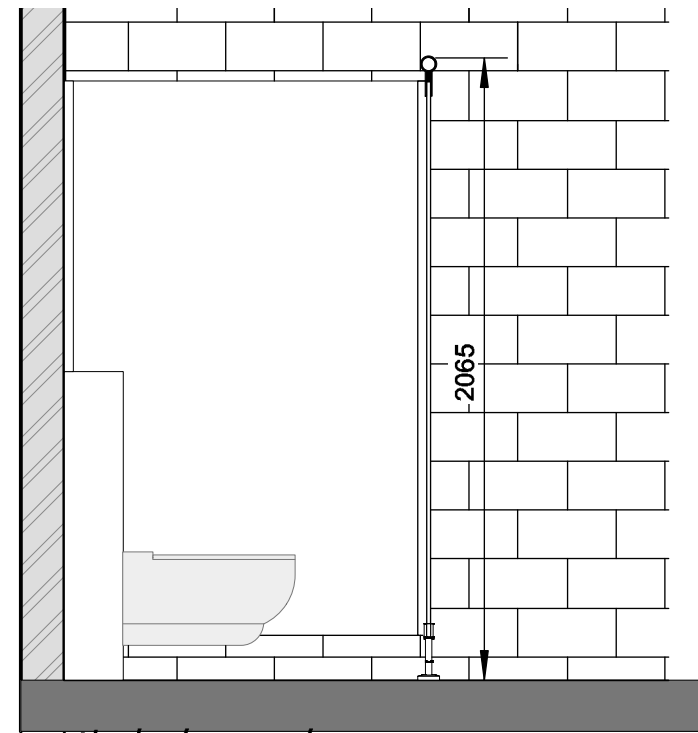

vooraanzicht vue de face front view

*verticale doorsnede
coupe verticale
vertical view*

*horizontale doorsnede
coupe horizontale
horizontal view*

schaal échelle scale 1/25

aanzichten - vues - views

ELEGANCE-A