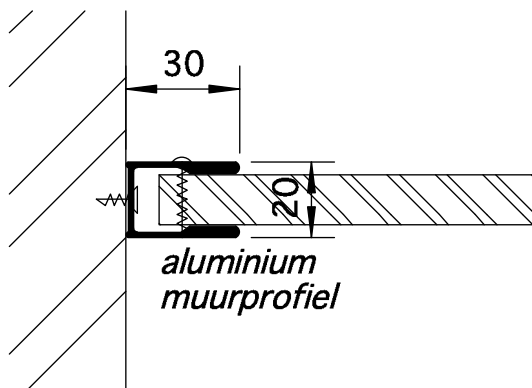

*aluminium stabilisatieprofiel*

*deurknop met vrij/bezet aanduiding*

*scharnier*

*aluminium muurprofiel*

*aluminium koppeling tussenwand/voorwand*

*aluminium hoekprofiel*

schaal 1/2

*details - CLASSIC-A*