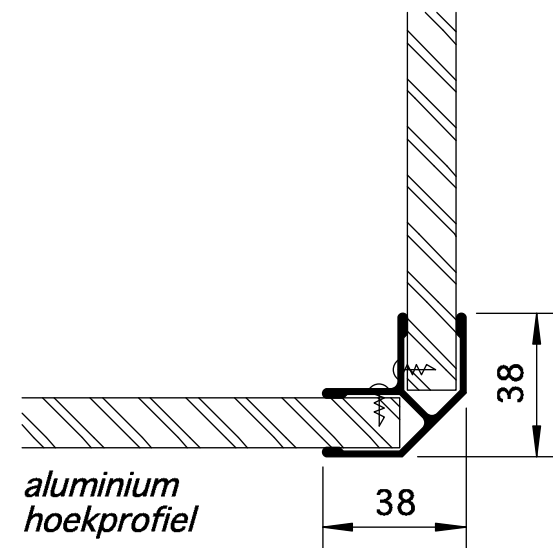

*aluminium stabilisatieprofiel*

*deurknop met vrij/bezet aanduiding*

*scharnier*

*aluminium muurprofiel*

*aluminium koppeling tussenwand/voorwand*

*aluminium hoekprofiel*

schaal 1/2

*details - CLASSIC-A*