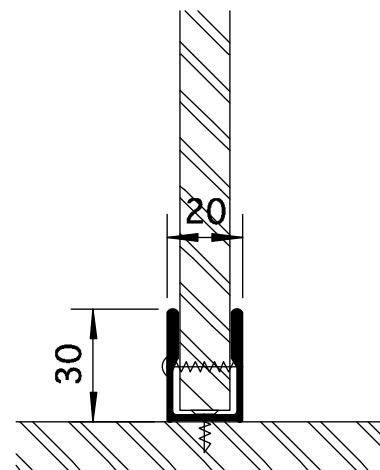

*aluminium stabilisatieprofiel*

*deurknop met vrij/bezet aanduiding*

*scharnier*

*aluminium muurprofiel*

*aluminium koppeling tussenwand/voorwand*

*aluminium hoekprofiel*

schaal 1/2

*details - CLASSIC-A*