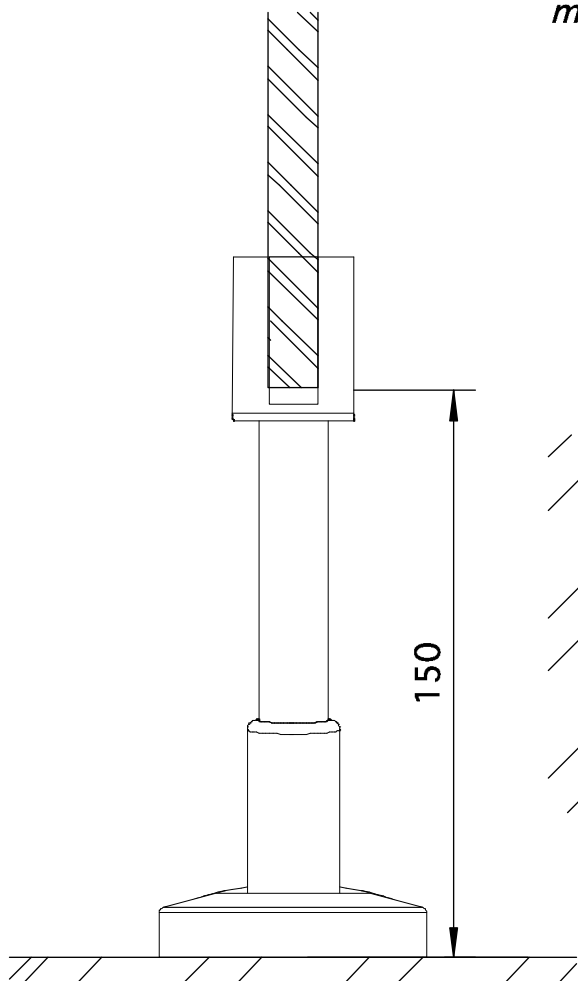

*aluminium stabilisatieprofiel*

*deurknop met vrij/bezet aanduiding*

*scharnier*

*aluminium muurprofiel*

*aluminium koppeling tussenwand/voorwand*

*aluminium hoekprofiel*

schaal 1/2

*details - CLASSIC-A*