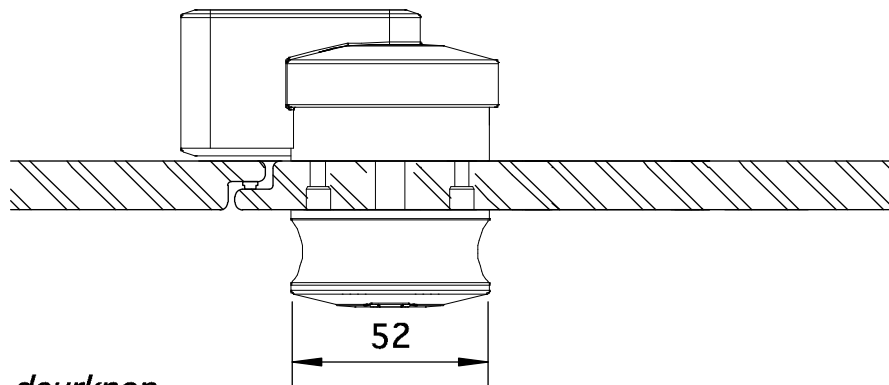

*aluminium stabilisatieprofiel*

*deurknop met vrij/bezet aanduiding*

*scharnier*

*aluminium muurprofiel*

*aluminium koppeling tussenwand/voorwand*

*aluminium hoekprofiel*

schaal 1/2

*details - CLASSIC-A*