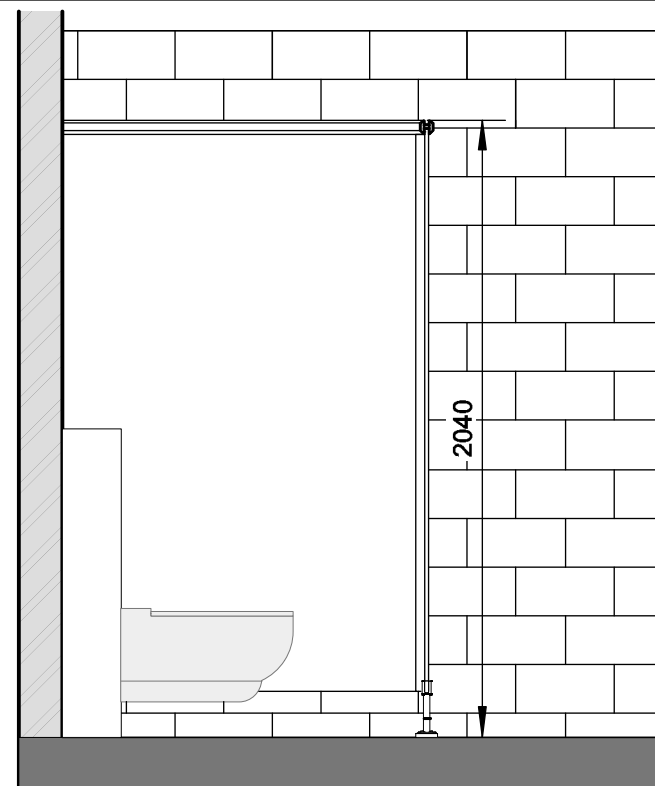

vooraanzicht vue de face front view

*verticale doorsnede
coupe verticale
vertical view*

*horizontale doorsnede
coupe horizontale
horizontal view*

schaal échelle scale 1/25

aanzichten - vues - views

CLASSIC-A