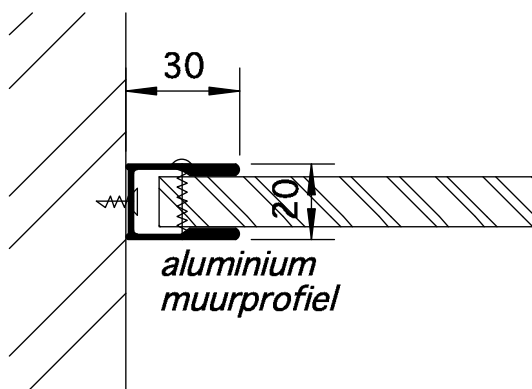

aluminium stabilisatieprofiel

deurknop en draaiknop met vrij/bezet aanduiding

scharnier

regelbare voetsteun

aluminium muurprofiel

aluminium koppeling tussenwand/voorwand

aluminium hoekprofiel

schaal 1/2