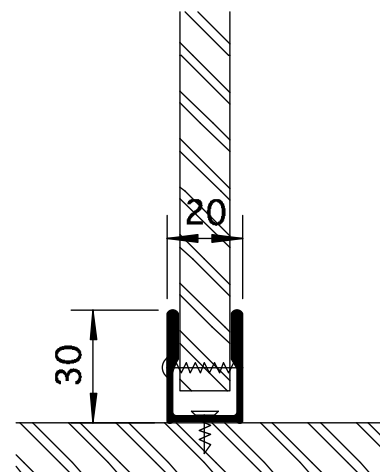

aluminium stabilisatieprofiel

deurknop en draaiknop met vrij/bezet aanduiding

scharnier

regelbare voetsteun

aluminium muurprofiel

aluminium koppeling tussenwand/voorwand

aluminium hoekprofiel

schaal 1/2