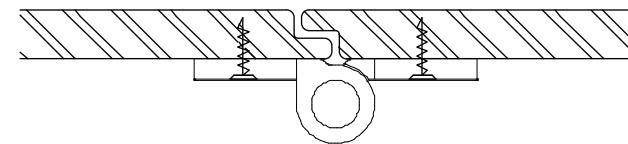

aluminium stabilisatieprofiel

deurknop en draaiknop met vrij/bezet aanduiding

scharnier

regelbare voetsteun

aluminium muurprofiel

aluminium koppeling tussenwand/voorwand

aluminium hoekprofiel

schaal 1/2