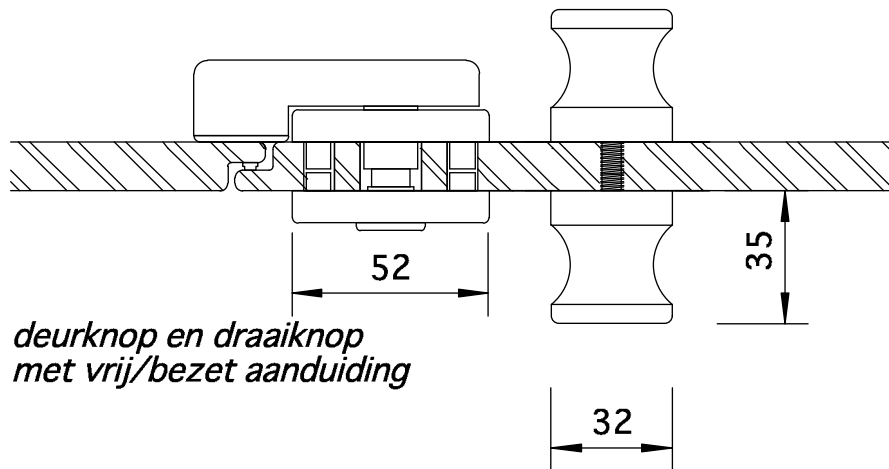

aluminium stabilisatieprofiel

deurknop en draaiknop met vrij/bezet aanduiding

scharnier

regelbare voetsteun

aluminium muurprofiel

aluminium koppeling tussenwand/voorwand

aluminium hoekprofiel

schaal 1/2