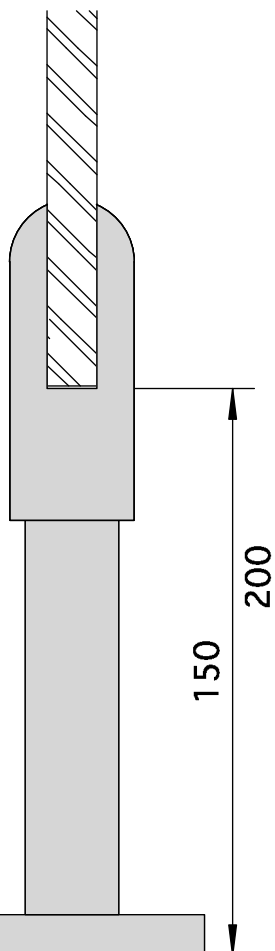

aluminium stabilisatieprofiel

deurknop en draaiknop met vrij/bezet aanduiding

scharnier

regelbare voetsteun

aluminium muurprofiel

aluminium koppeling tussenwand/voorwand

aluminium hoekprofiel

schaal 1/2