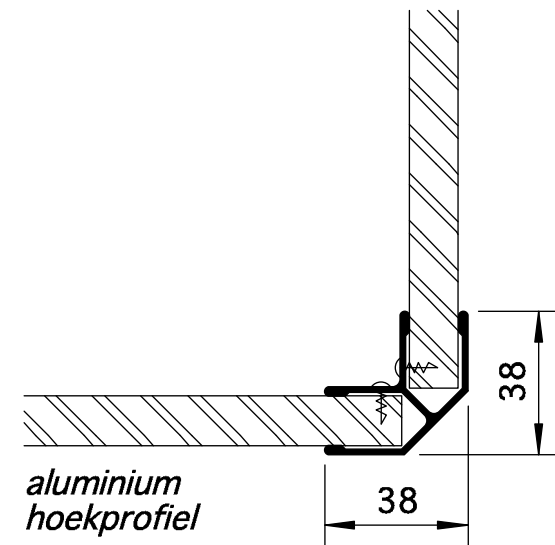

aluminium stabilisatieprofiel

deurknop en draaiknop met vrij/bezet aanduiding

scharnier

regelbare voetsteun

aluminium muurprofiel

aluminium koppeling tussenwand/voorwand

aluminium hoekprofiel

schaal 1/2