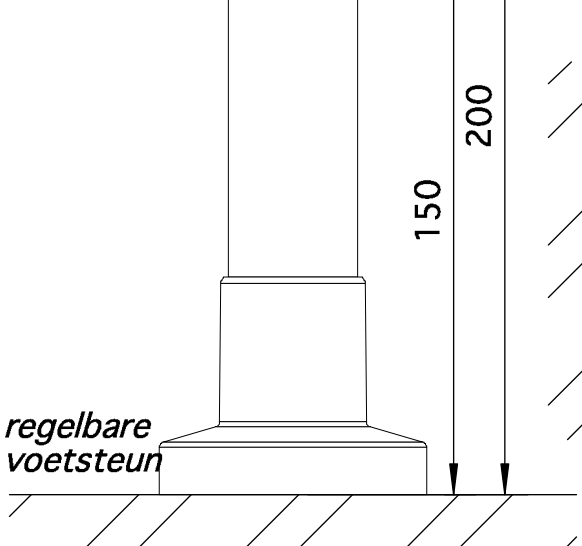

aluminium stabilisatieprofiel

regelbare voetsteun

deurknop en draaiknop met vrij/bezet aanduiding

scharnier

aluminium muurprofiel

aluminium koppeling tussenwand/voorwand

aluminium hoekprofiel

schaal 1/2

details - ELEGANCE

ASI ALPACO BVBA - Wijtschotbaan 3 bus 1 - 2900 Schoten