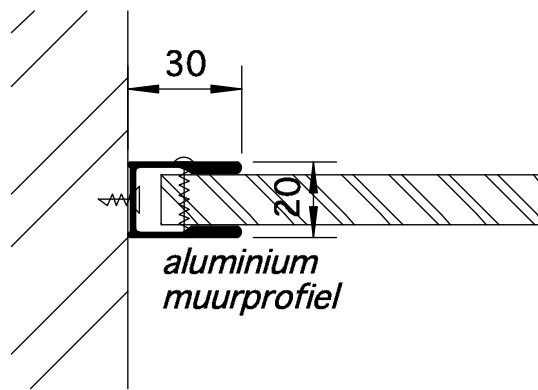

aluminium stabilisatieprofiel

regelbare voetsteun

deurknop en draaiknop met vrij/bezet aanduiding

scharnier

aluminium muurprofiel

aluminium koppeling tussenwand/voorwand

aluminium hoekprofiel

schaal 1/2