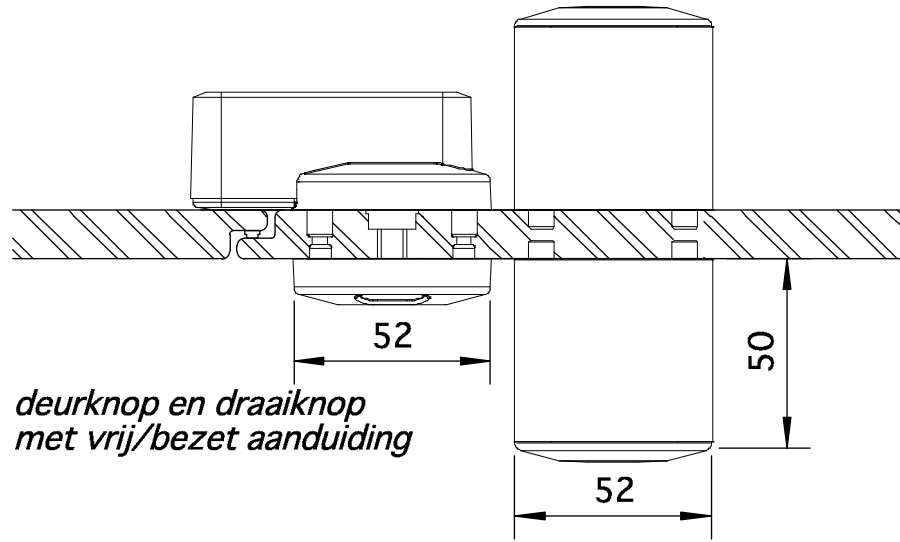

aluminium stabilisatieprofiel

regelbare voetsteun

deurknop en draaiknop met vrij/bezet aanduiding

scharnier

aluminium muurprofiel

aluminium koppeling tussenwand/voorwand

aluminium hoekprofiel

schaal 1/2