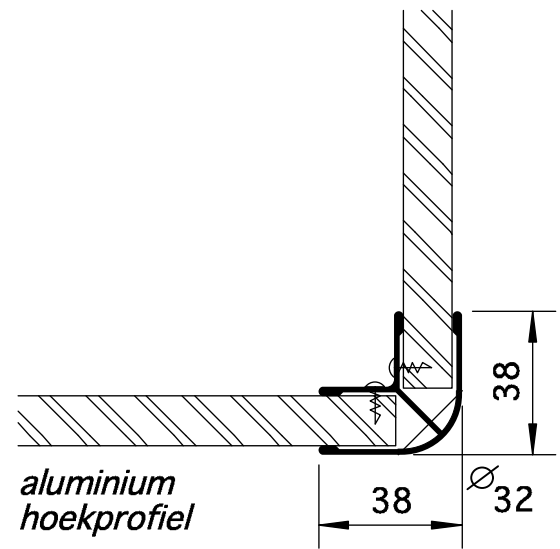

aluminium stabilisatieprofiel

regelbare voetsteun

deurknop en draaiknop met vrij/bezet aanduiding

scharnier

aluminium muurprofiel

aluminium koppeling tussenwand/voorwand

aluminium hoekprofiel

schaal 1/2