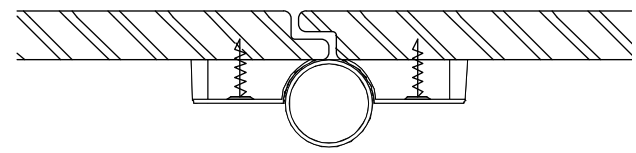

aluminium stabilisatieprofiel

regelbare voetsteun

deurknop en draaiknop met vrij/bezet aanduiding

scharnier

aluminium muurprofiel

aluminium koppeling tussenwand/voorwand

aluminium hoekprofiel

schaal 1/2