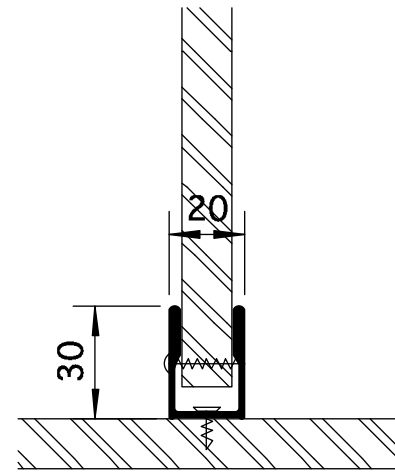

aluminium stabilisatieprofiel

regelbare voetsteun

deurknop en draaiknop met vrij/bezet aanduiding

scharnier

aluminium muurprofiel

aluminium koppeling tussenwand/voorwand

aluminium hoekprofiel

schaal 1/2