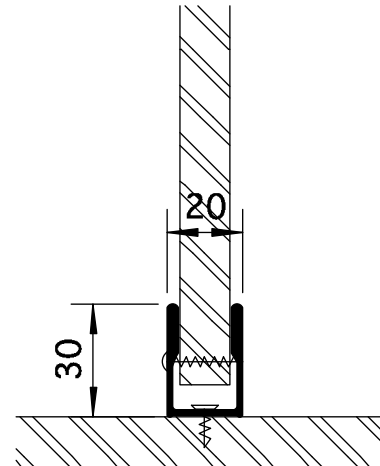

profil supérieur en aluminium

bouton de porte et bouton tournant avec indication libre/occupé

charnière

pied réglable

raccordement mural en aluminium

raccord de paroi intermédiaire paroi frontale en aluminium

profil d'angle en aluminium

échelle 1/2

détails - ELEGANCE

ASI ALPACO BVBA - Wijtschotbaan 3 bus 1 - 2900 Schoten