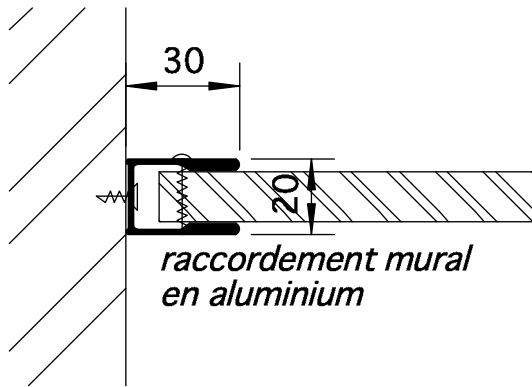

profil supérieur en aluminium

bouton de porte et bouton tournant avec indication libre/occupé

charnière

pied réglable

raccordement mural en aluminium

raccord de paroi intermédiaire paroi frontale en aluminium

profil d'angle en aluminium

échelle 1/2

détails - ELEGANCE

ASI ALPACO BVBA - Wijtschotbaan 3 bus 1 - 2900 Schoten