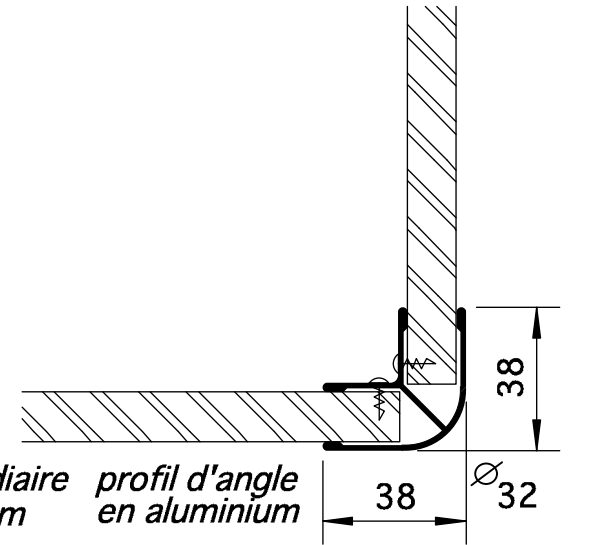

profil supérieur en aluminium

bouton de porte et bouton tournant avec indication libre/occupé

charnière

pied réglable

raccordement mural en aluminium

raccord de paroi intermédiaire paroi frontale en aluminium

profil d'angle en aluminium

échelle 1/2

détails - ELEGANCE

ASI ALPACO BVBA - Wijtschotbaan 3 bus 1 - 2900 Schoten