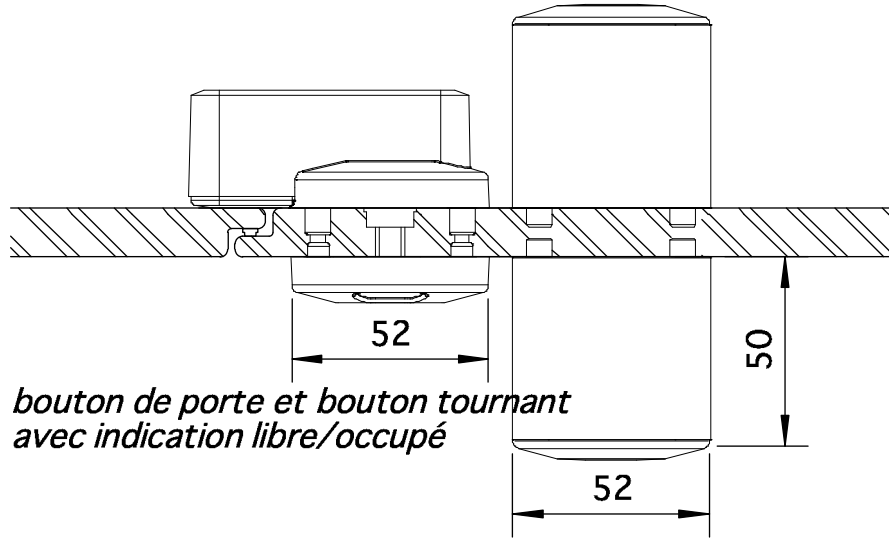

profil supérieur en aluminium

bouton de porte et bouton tournant avec indication libre/occupé

charnière

pied réglable

raccordement mural en aluminium

raccord de paroi intermédiaire paroi frontale en aluminium

profil d'angle en aluminium

échelle 1/2

détails - ELEGANCE

ASI ALPACO BVBA - Wijtschotbaan 3 bus 1 - 2900 Schoten