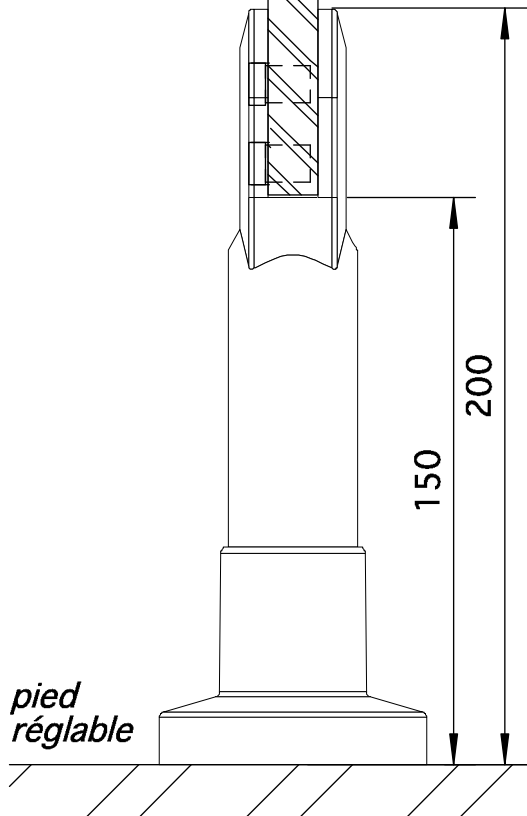

profil supérieur en aluminium

bouton de porte et bouton tournant avec indication libre/occupé

charnière

pied réglable

raccordement mural en aluminium

raccord de paroi intermédiaire paroi frontale en aluminium

profil d'angle en aluminium

échelle 1/2

détails - ELEGANCE

ASI ALPACO BVBA - Wijtschotbaan 3 bus 1 - 2900 Schoten