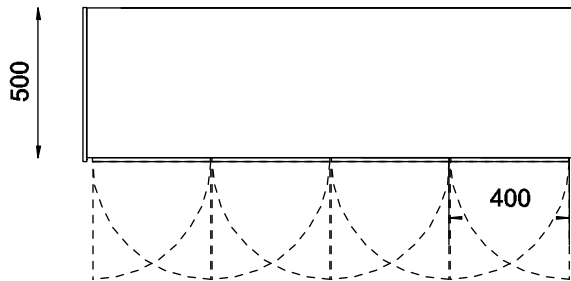

vooraanzicht
coupe frontale
front view

zijaanzicht
coupe verticale
vertical view

bovenaanzicht
coupe horizontale
horizontal view

Massieve kunststof panelen
Profielen in geëxtrudeerd aluminium
Panneaux en stratifié massif
Profils en aluminium extrudés
Compact laminated panels
Profiles in extruded aluminium

schaal échelle scale 1/25

aanzichten - vues - views

BOX Z

ASI ALPACO BVBA - Wijtschotbaan 3 bus 1 - 2900 Schoten

ASI®
Alpaco