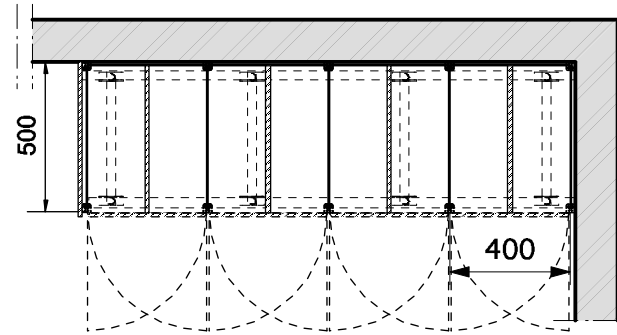

vooraanzicht
coupe frontale
front view

zijaanzicht
coupe verticale
vertical view

bovenaanzicht
coupe horizontale
horizontal view

Massieve kunststof panelen
Profielen in geëxtrudeerd aluminium
Panneaux en stratifié massif
Profils en aluminium extrudés
Compact laminated panels
Profiles in extruded aluminium

schaal échelle scale 1/25

aanzichten - vues - views

BOX Z

ASI ALPACO BVBA - Wijtschotbaan 3 bus 1 - 2900 Schoten

ASI®
Alpaco