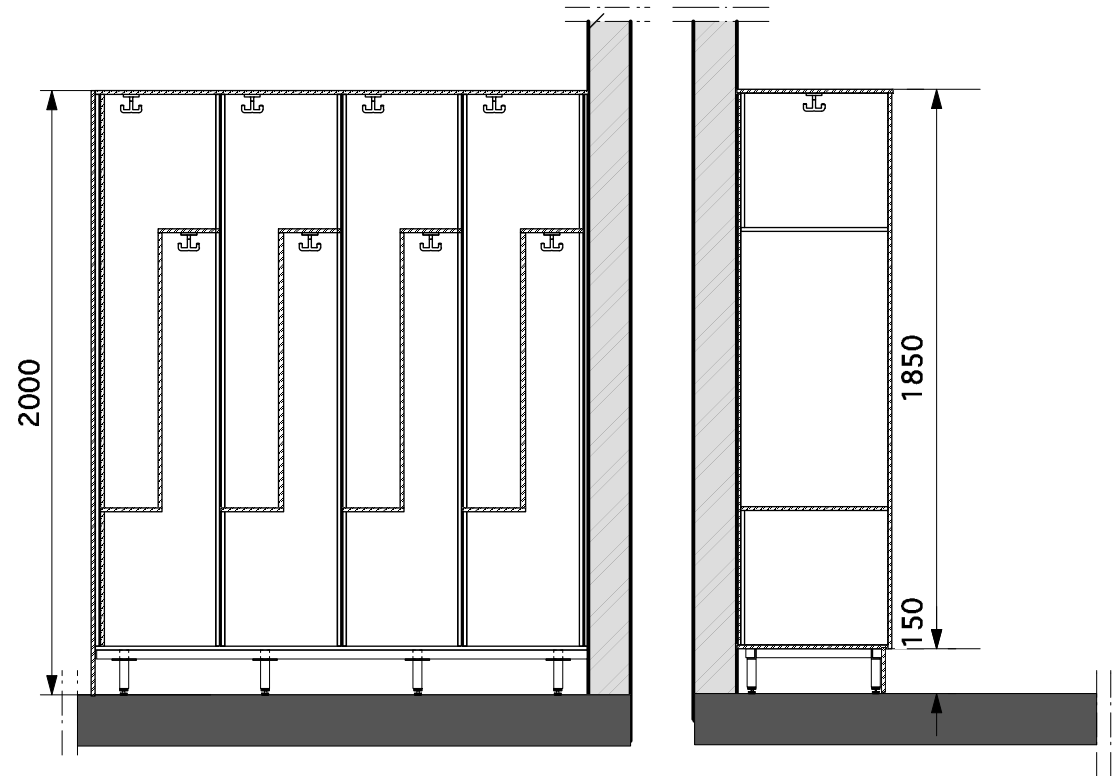

vooraanzicht
coupe frontale
front view

zijaanzicht
coupe verticale
vertical view

bovenaanzicht
coupe horizontale
horizontal view

Massieve kunststof panelen
Profielen in geëxtrudeerd aluminium
Panneaux en stratifié massif
Profils en aluminium extrudés
Compact laminated panels
Profiles in extruded aluminium

schaal échelle scale 1/25

aanzichten - vues - views

BOX Z

ASI ALPACO BVBA - Wijtschotbaan 3 bus 1 - 2900 Schoten

ASI®
Alpaco