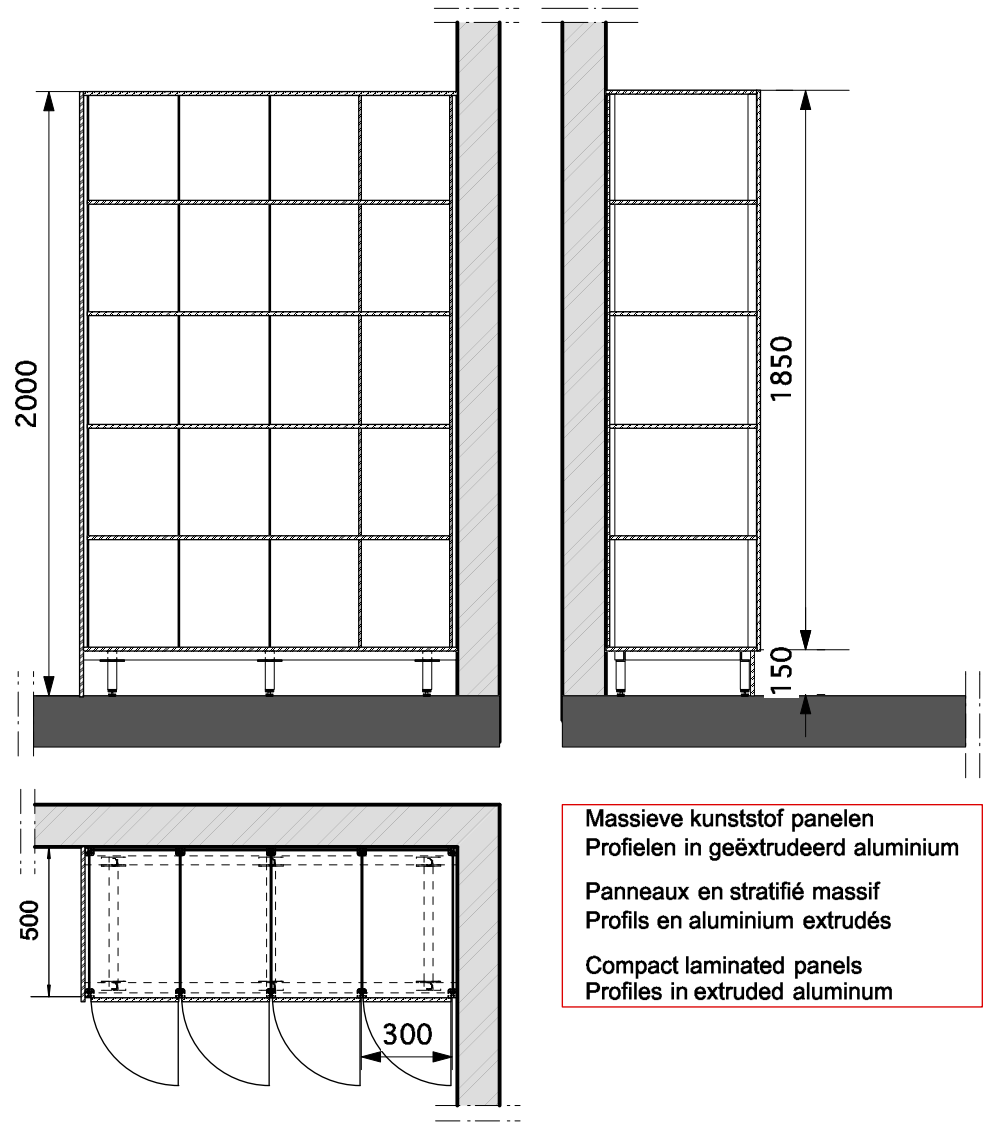

vooraanzicht
coupe frontale
front view

zijaanzicht
coupe verticale
vertical view

bovenaanzicht
coupe horizontale
horizontal view

Massieve kunststof panelen
Profielen in geëxtrudeerd aluminium

Panneaux en stratifié massif
Profils en aluminium extrudés

Compact laminated panels
Profiles in extruded aluminium

schaal échelle scale 1/25

aanzichten - vues - views

BOX 50

ASI ALPACO BVBA - Wijtschotbaan 3 bus 1 - 2900 Schoten

ASI Alpaco