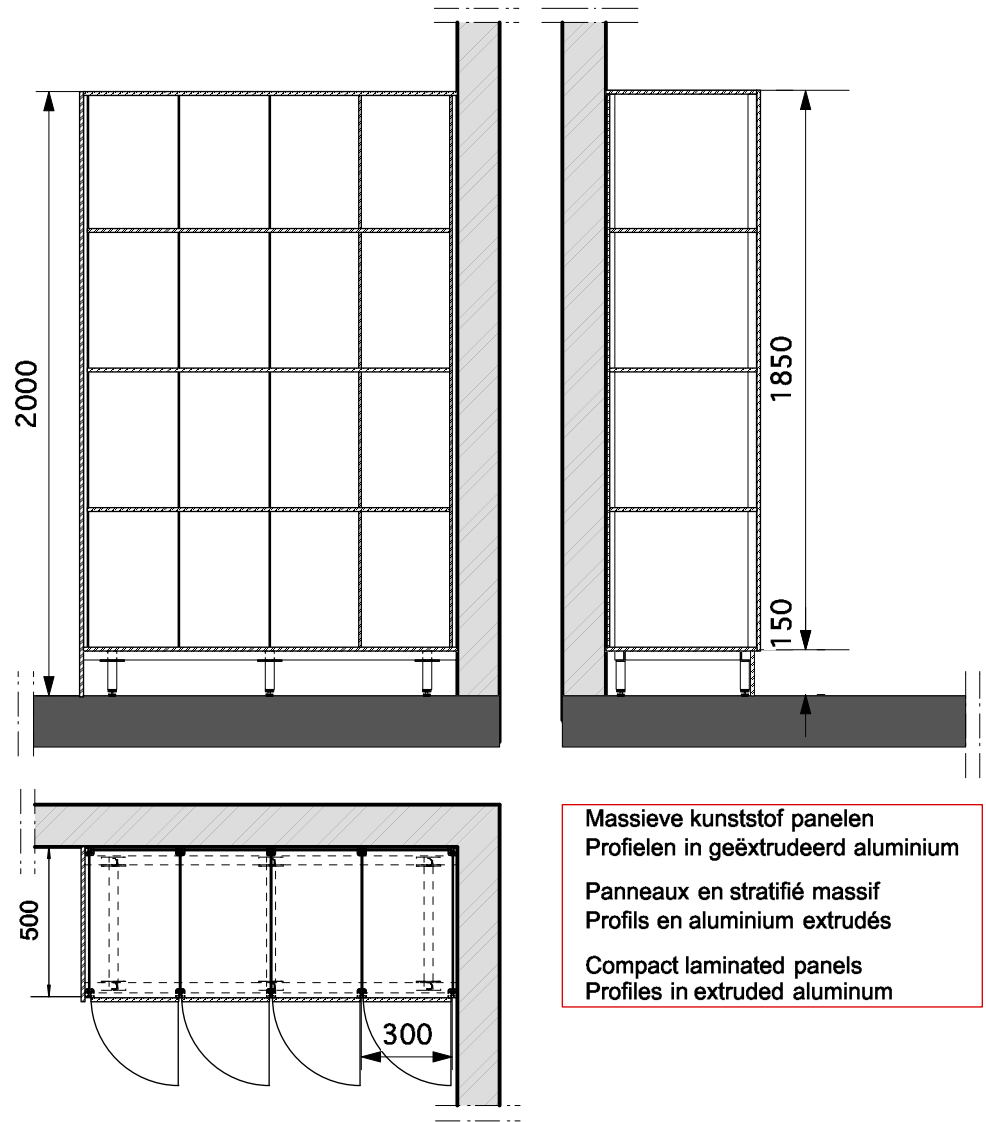

vooraanzicht
coupe frontale
front view

zijaanzicht
coupe verticale
vertical view

bovenaanzicht
coupe horizontale
horizontal view

Massieve kunststof panelen
Profielen in geëxtrudeerd aluminium

Panneaux en stratifié massif
Profils en aluminium extrudés

Compact laminated panels
Profiles in extruded aluminium

schaal échelle scale 1/25

aanzichten - vues - views

BOX 40

ASI ALPACO BVBA - Wijtschotbaan 3 bus 1 - 2900 Schoten

ASI Alpaco