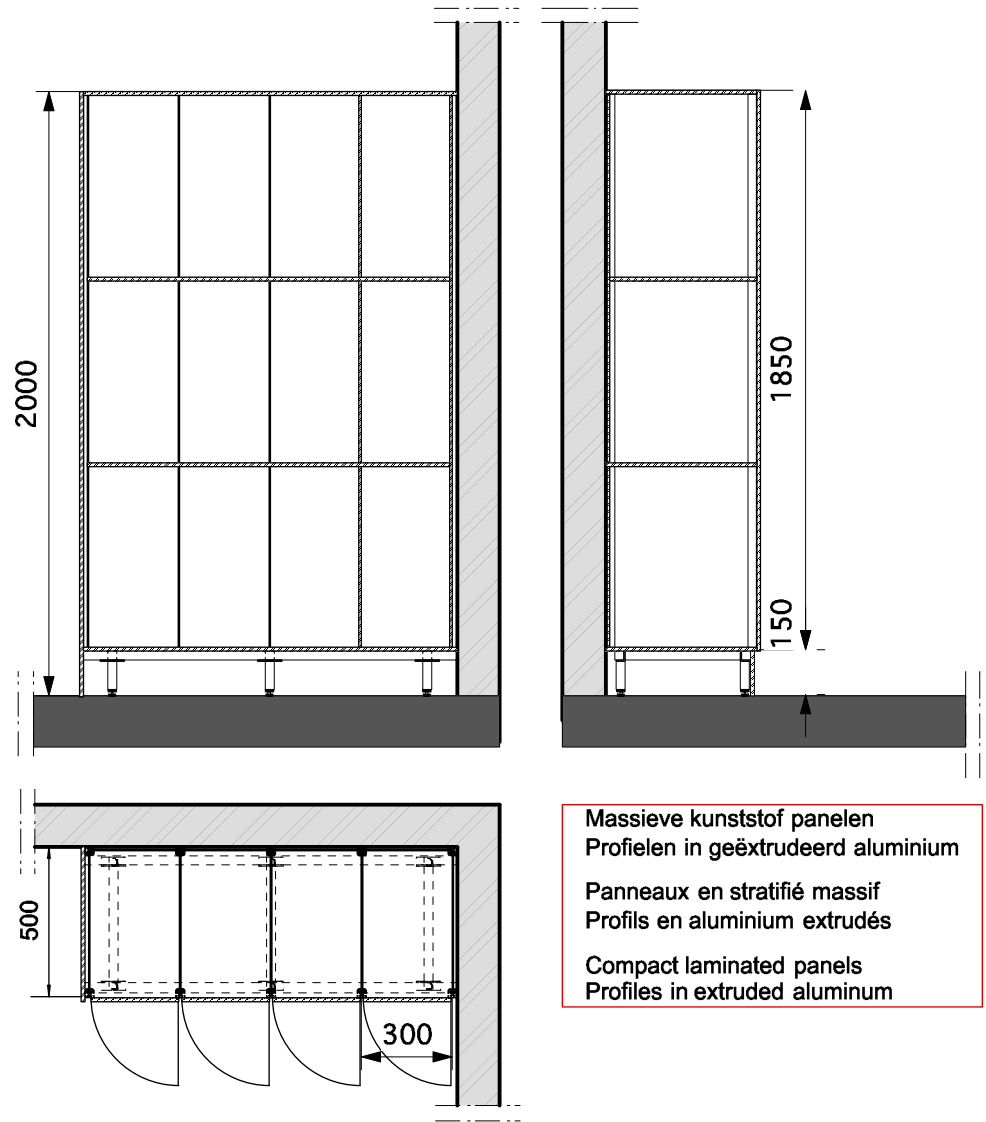

vooraanzicht
coupe frontale
front view

zijaanzicht
coupe verticale
vertical view

bovenaanzicht
coupe horizontale
horizontal view

Massieve kunststof panelen
Profielen in geëxtrudeerd aluminium
Panneaux en stratifié massif
Profils en aluminium extrudés
Compact laminated panels
Profiles in extruded aluminium

schaal échelle scale 1/25

aanzichten - vues - views

BOX 30

ASI ALPACO BVBA - Wijtschotbaan 3 bus 1 - 2900 Schoten

ASI Alpaco