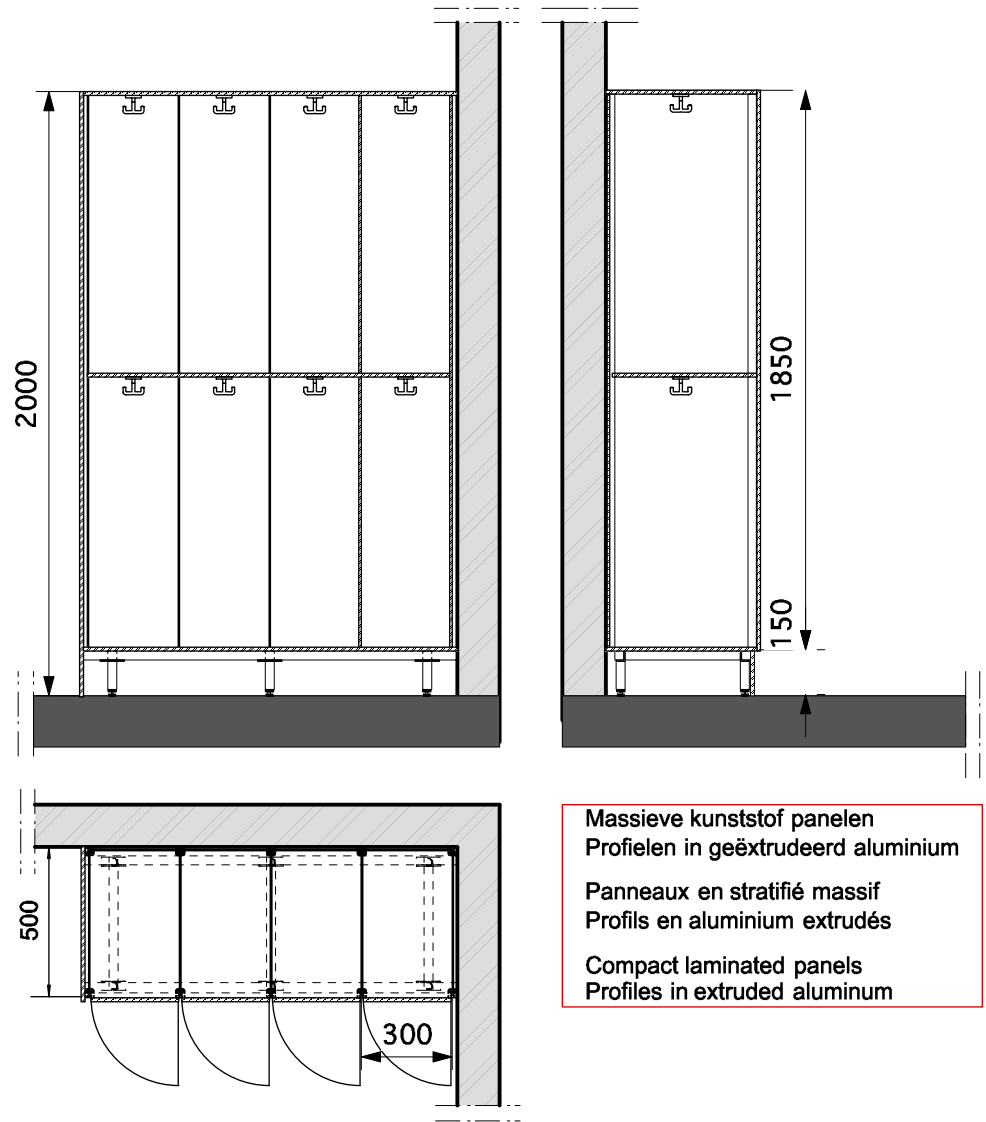

vooraanzicht
coupe frontale
front view

zijaanzicht
coupe verticale
vertical view

bovenaanzicht
coupe horizontale
horizontal view

Massieve kunststof panelen
Profielen in geëxtrudeerd aluminium
Panneaux en stratifié massif
Profils en aluminium extrudés
Compact laminated panels
Profiles in extruded aluminium

schaal échelle scale 1/25

aanzichten - vues - views

BOX 20

ASI ALPACO BVBA - Wijtschotbaan 3 bus 1 - 2900 Schoten

ASI Alpaco