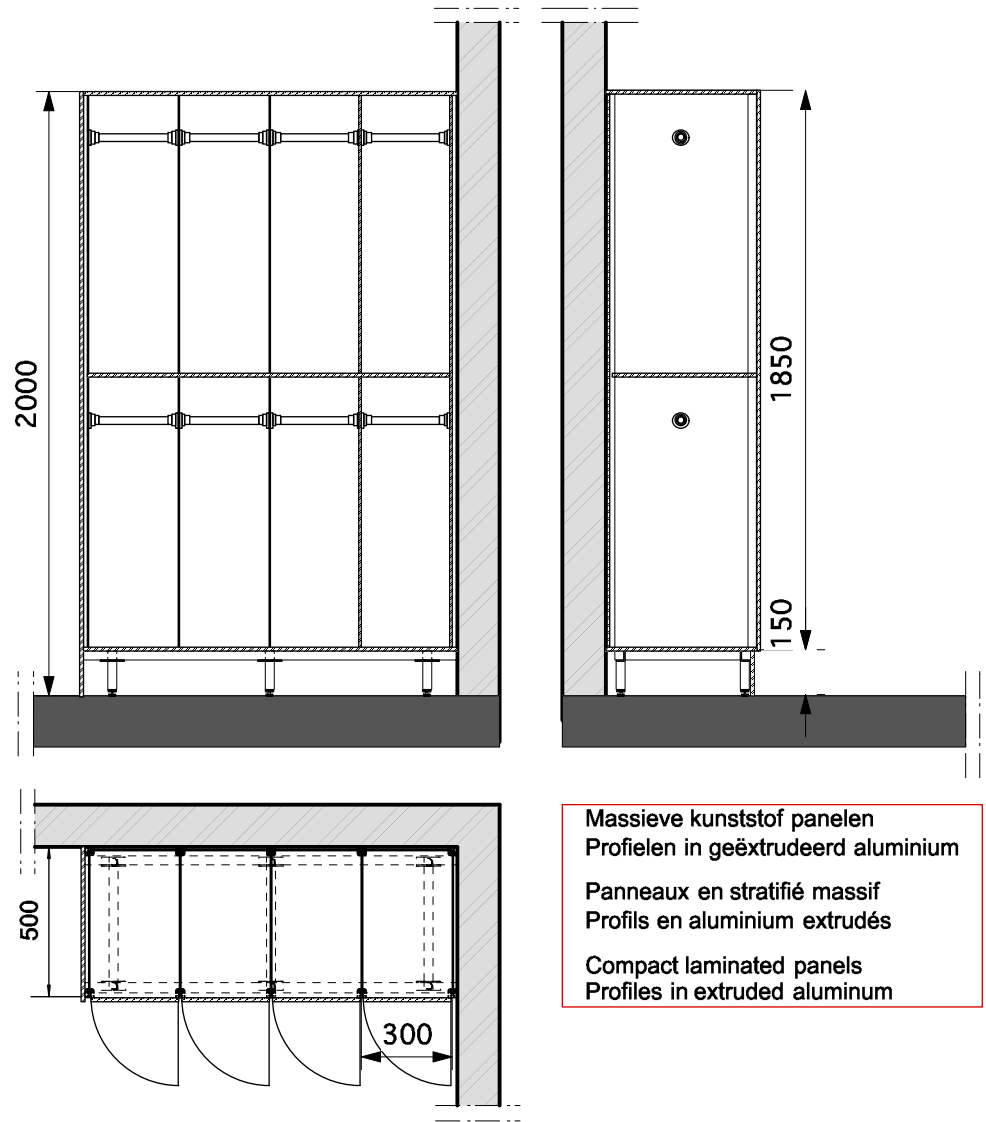

vooraanzicht  
coupe frontale  
front view

zijaanzicht  
coupe verticale  
vertical view

bovenaanzicht  
coupe horizontale  
horizontal view

Massieve kunststof panelen  
Profielen in geëxtrudeerd aluminium  
Panneaux en stratifié massif  
Profils en aluminium extrudés  
Compact laminated panels  
Profiles in extruded aluminium

schaal échelle scale 1/25

aanzichten - vues - views

**BOX 20 -B**

ASI ALPACO BVBA - Wijtschotbaan 3 bus 1 - 2900 Schoten

**ASI** Alpaco