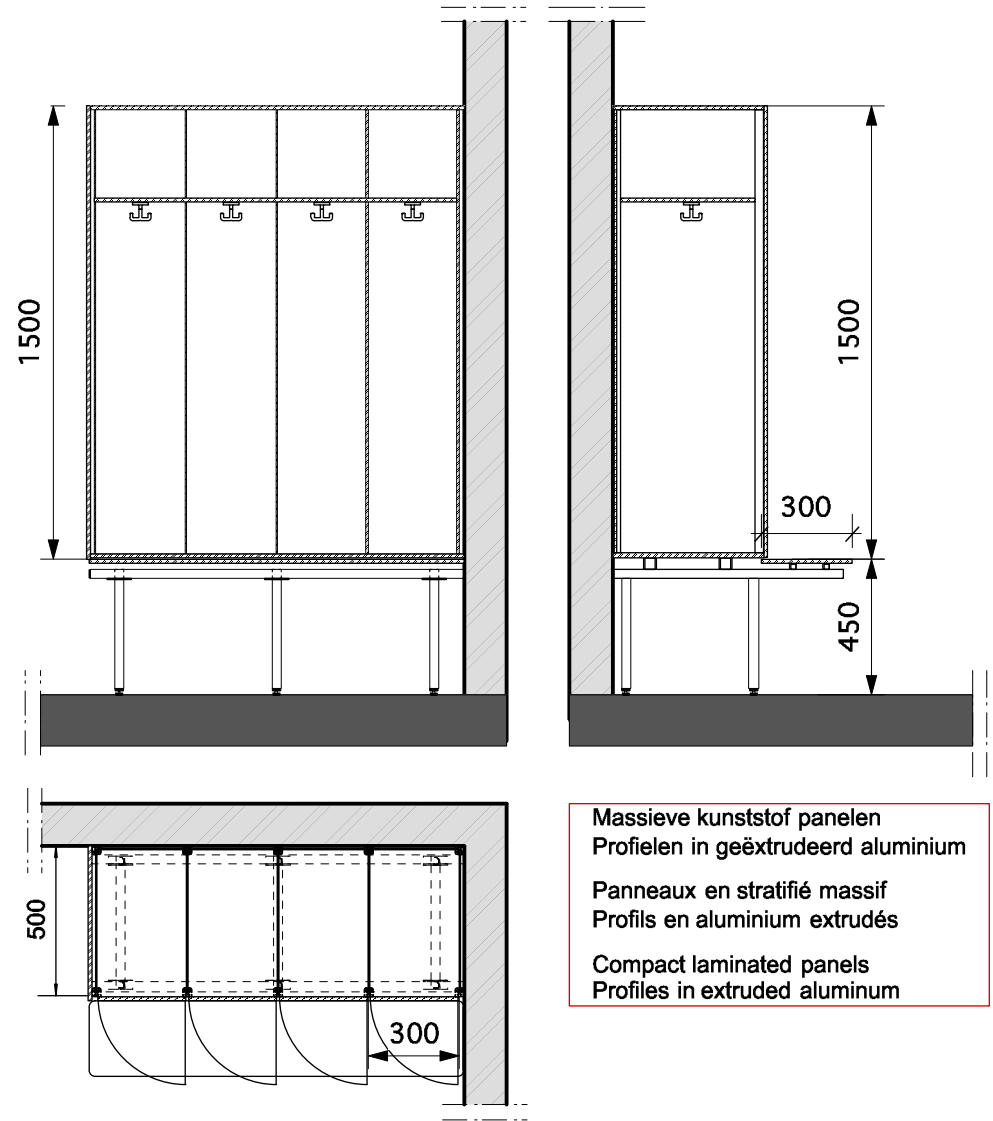

vooraanzicht
coupe frontale
front view

zijaanzicht
coupe verticale
vertical view

bovenaanzicht
coupe horizontale
horizontal view

Massieve kunststof panelen
Profielen in geëxtrudeerd aluminium
Panneaux en stratifié massif
Profils en aluminium extrudés
Compact laminated panels
Profiles in extruded aluminium

schaal échelle scale 1/25

aanzichten - vues - views

BOX 15

ASI ALPACO BVBA - Wijtschotbaan 3 bus 1 - 2900 Schoten

ASI Alpaco