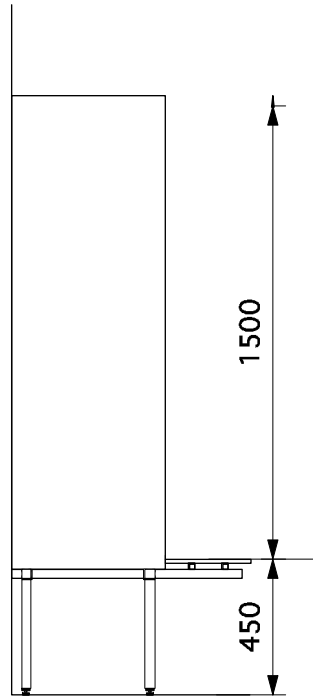

vooraanzicht
coupe frontale
front view

zijaanzicht
coupe verticale
vertical view

bovenaanzicht
coupe horizontale
horizontal view

Massieve kunststof panelen
Profielen in geëxtrudeerd aluminium
Panneaux en stratifié massif
Profils en aluminium extrudés
Compact laminated panels
Profiles in extruded aluminium

schaal échelle scale 1/25

aanzichten - vues - views

BOX 15

ASI ALPACO BVBA - Wijtschotbaan 3 bus 1 - 2900 Schoten

ASI Alpaco