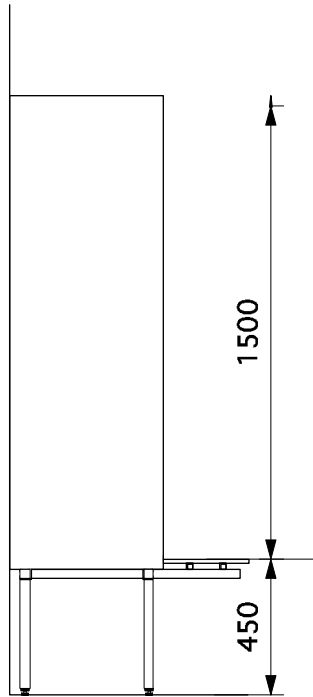

vooraanzicht
coupe frontale
front view

zijaanzicht
coupe verticale
vertical view

bovenaanzicht
coupe horizontale
horizontal view

Massieve kunststof panelen
Profielen in geëxtrudeerd aluminium
Panneaux en stratifié massif
Profils en aluminium extrudés
Compact laminated panels
Profiles in extruded aluminium

schaal échelle scale 1/25

aanzichten - vues - views

BOXER 15 -B

ASI ALPACO BVBA - Wijtschotbaan 3 bus 1 - 2900 Schoten

ASI Alpaco