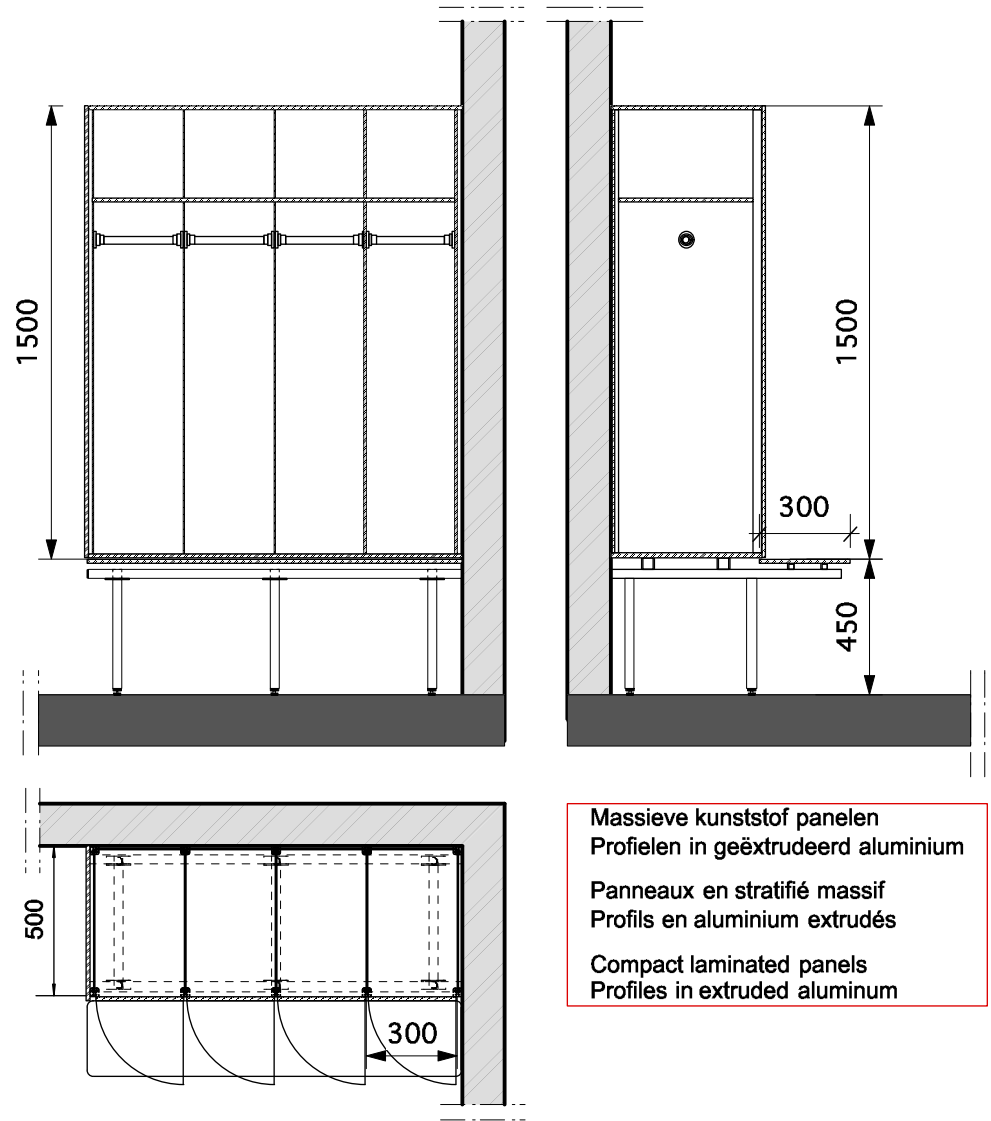

vooraanzicht
coupe frontale
front view

zijaanzicht
coupe verticale
vertical view

bovenaanzicht
coupe horizontale
horizontal view

Massieve kunststof panelen
Profielen in geëxtrudeerd aluminium
Panneaux en stratifié massif
Profils en aluminium extrudés
Compact laminated panels
Profiles in extruded aluminium

schaal échelle scale 1/25

aanzichten - vues - views

BOXER 15 -B

ASI ALPACO BVBA - Wijtschotbaan 3 bus 1 - 2900 Schoten

ASI Alpaco