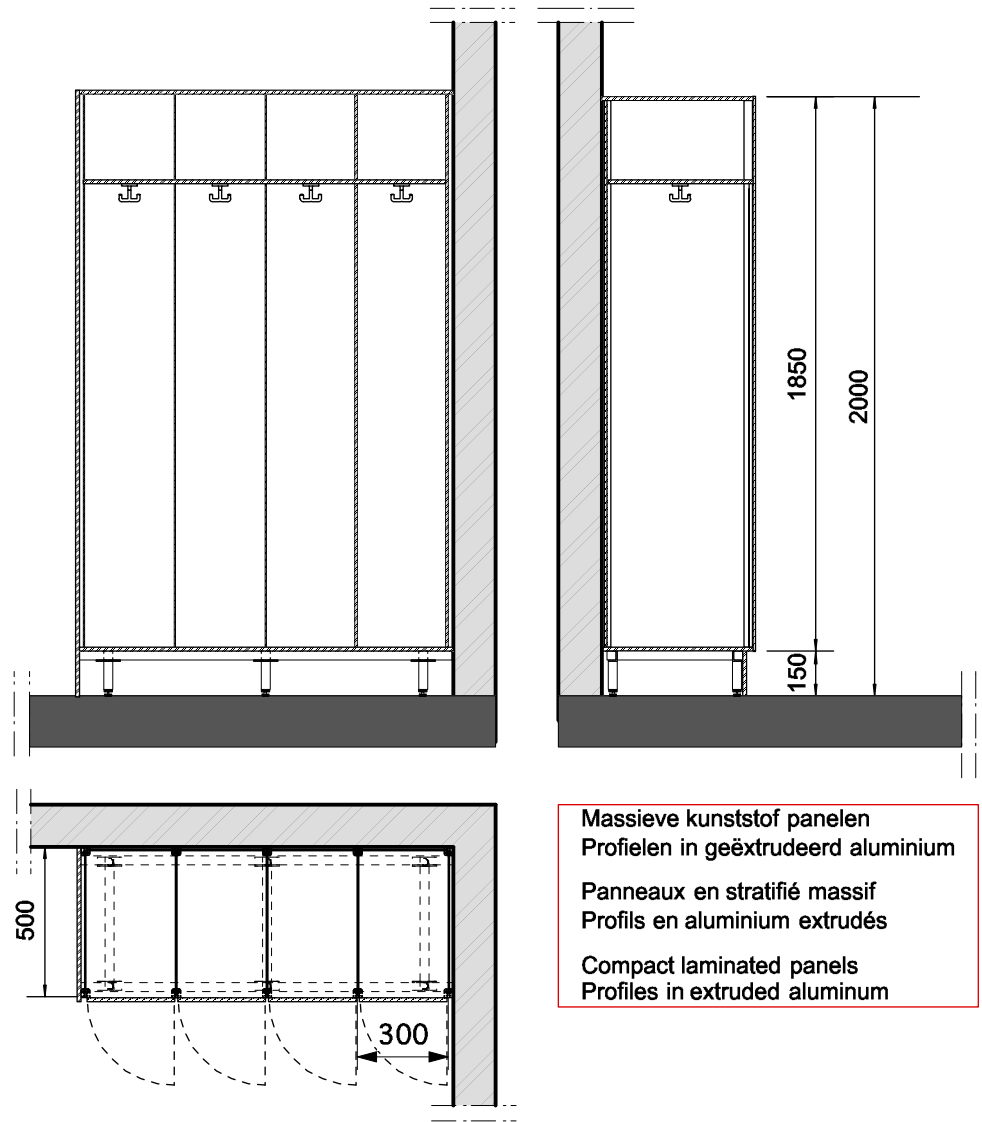

vooraanzicht
coupe frontale
front view

zijaanzicht
coupe verticale
vertical view

bovenaanzicht
coupe horizontale
horizontal view

Massieve kunststof panelen
Profielen in geëxtrudeerd aluminium

Panneaux en stratifié massif
Profils en aluminium extrudés

Compact laminated panels
Profiles in extruded aluminium

schaal échelle scale 1/25

aanzichten - vues - views

BOX 10

ASI ALPACO BVBA - Wijtschotbaan 3 bus 1 - 2900 Schoten

ASI®
Alpaco