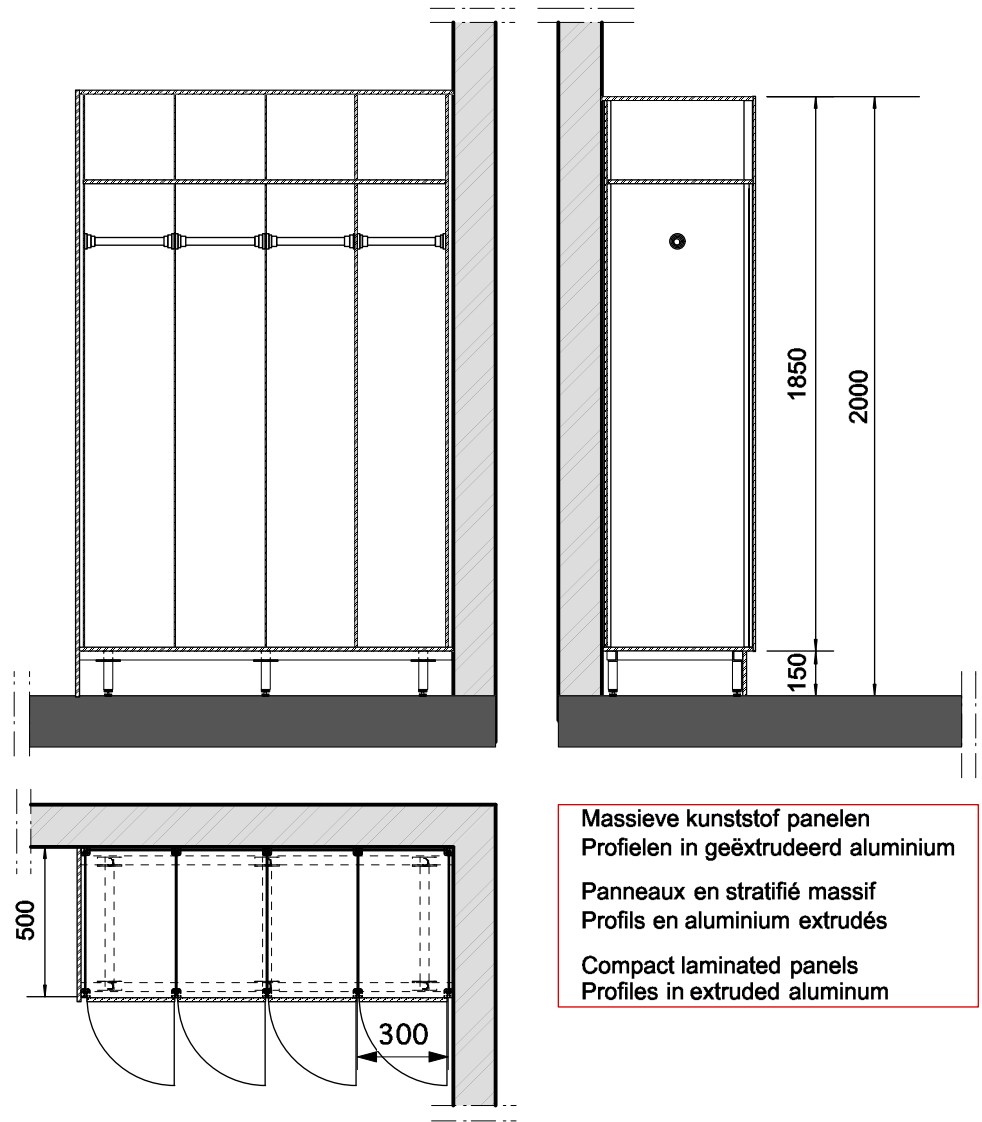

vooraanzicht
coupe frontale
front view

zijaanzicht
coupe verticale
vertical view

bovenaanzicht
coupe horizontale
horizontal view

Massieve kunststof panelen
Profielen in geëxtrudeerd aluminium
Panneaux en stratifié massif
Profilés en aluminium extrudés
Compact laminated panels
Profiles in extruded aluminium

schaal échelle scale 1/25

aanzichten - vues - views

BOX 10 -B

ASI ALPACO BVBA - Wijtschotbaan 3 bus 1 - 2900 Schoten

ASI®
Alpaco